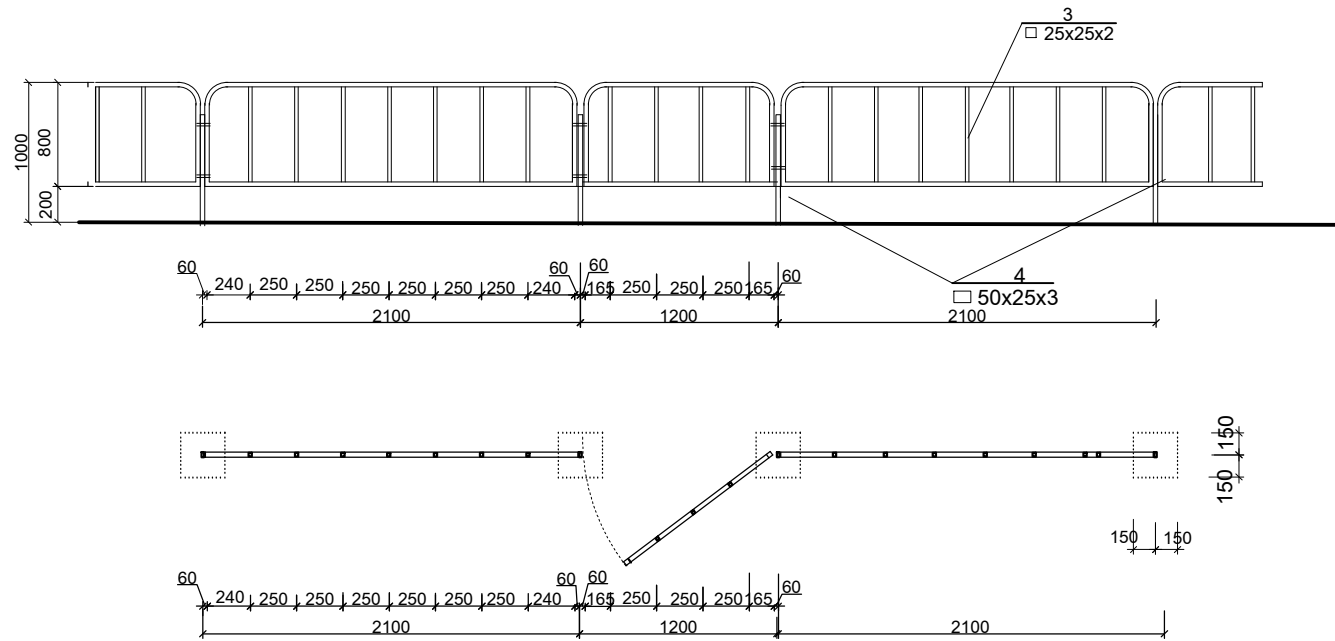

ՄԵՏԱՂԱԿԱՆ ՑԱՆԿԱՊԱՏԻ ԴՈՆԱԿԻ ՀԵՏ ՄԻԱՍԻՆ

ՄԵՏԱՂԱԿԱՆ ՑԱՆԿԱՊԱՏԻ ՄԻ ԷԼԵՄԵՆՏԻ ՏԵՍԵՐԸ

1. ԲՈՒՈՐ ՄԵՏԱՂԱԿԱՆ ԷԼԵՄԵՆՏՆԵՐԸ ՆԵՐԿԵԼ ՀԱԿԱԿՈՈՋԻՈՆ ՆԵՐԿՈՎ 2 ԱՆԳԱՄ

ՊՈՂՊԱՏԻ ՄԱՍՆԱԳԻՐ ՄԵԿ ԷԼԵՄԵՆՏԻ ՀԱՄԱՐ

ԴԻՐՔ	ՆՇԱՆԱԿՈՒՄԸ	ԱՆՎԱՆՈՒՄԸ	ՔԱՆ. հատ	ՔԱՇՐ ԿԳ.	ԾԱՆՈԹ.
<b>ՑԱՆԿԱՊԱՏԻ ԷԼԵՄԵՆՏՆԵՐ 25հատ</b>					
1	8545-80	□50x25x3 L = 3700	1	11.58	11.58
2	————— " —————	□50x25x3 L = 2000	1	6.26	6.26
3	————— " —————	□ 25x25x2 L = 750	7	1.04	7.28
<b>ԿԱՆԳՆԱԿ (27հատ)</b>					
4	8545-80	□50x25x3 L = 1500	1	4.7	4.7
5	19903 - 76	-4X25 L = 150	2	0.12	0.24
6	————— " —————	-8X250 L = 250	1	3.92	3.92
<b>ԲԵՏՈՆ ՀԻՄՔԵՐԻ ՀԱՄԱՐ B15 ՄԱԿՆԻ 0.054մ</b>					
<b>ԴՈՆԱԿ (1 հատ)</b>					
8	30245 -2003	□ 50x25x3 L = 2800	1	8.76	8.76
9	————— " —————	□ 50x25x3 L = 1200	1	3.76	3.76
10	————— " —————	□ 25x25x2 L = 750	4	1.04	4.16
11	19903 - 76	-4 X 25 L = 150	2	0.12	0.24
12		Ծխնի	2		