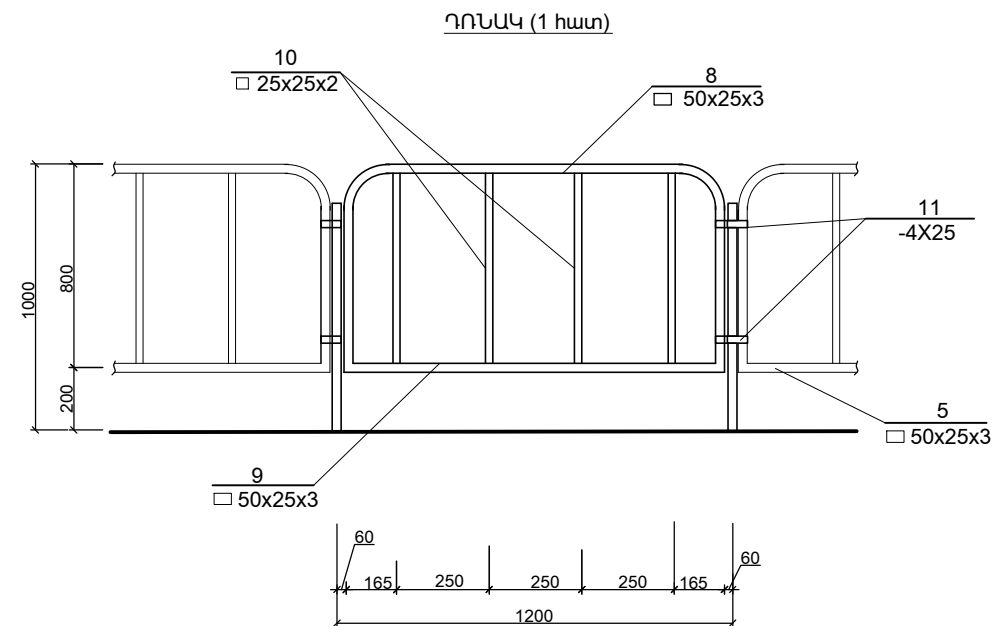

ՄԵՏԱՂԱԿԱՆ ՑԱՆԿԱՊԱՏԻ ԴՈՆԱԿԻ ՀԵՏ ՄԻԱՍԻՆ

ՄԵՏԱՂԱԿԱՆ ՑԱՆԿԱՊԱՏԻ ՄԻ ԷԼԵՄԵՆՏԻ ՏԵՍԵՐԸ

1. ԲՈՒՈՐ ՄԵՏԱՂԱԿԱՆ ԷԼԵՄԵՆՏՆԵՐԸ ՆԵՐԿԵԼ ՀԱԿԱԿՈՈՋԻՈՆ ՆԵՐԿՈՎ 2 ԱՆԳԱՄ

ՊՈՂՊԱՏԻ ՄԱՍՆԱԳԻՐ ՄԵԿ ԷԼԵՄԵՆՏԻ ՀԱՄԱՐ

ԴԻՐՔ	ՆՇԱՆԱԿՈՒՄԸ	ԱՆՎԱՆՈՒՄԸ	ՔԱՆ. հատ	ՔԱՇՐ ԿԳ.	ԾԱՆՈԹ.
<b>ՑԱՆԿԱՊԱՏԻ ԷԼԵՄԵՆՏՆԵՐ 25հատ</b>					
1	8545-80	□50x25x3 L = 3700	1	11.58	11.58
2	————— " —————	□50x25x3 L = 2000	1	6.26	6.26
3	————— " —————	□ 25x25x2 L = 750	7	1.04	7.28
<b>ԿԱՆԳՆԱԿ (27հատ)</b>					
4	8545-80	□50x25x3 L = 1500	1	4.7	4.7
5	19903 - 76	-4X25 L = 150	2	0.12	0.24
6	————— " —————	-8X250 L = 250	1	3.92	3.92
<b>ԲԵՏՈՆ ՀԻՄՔԵՐԻ ՀԱՄԱՐ B15 ՄԱԿՆԻ 0.054մ</b>					
<b>ԴՈՆԱԿ (1 հատ)</b>					
8	30245 -2003	□ 50x25x3 L = 2800	1	8.76	8.76
9	————— " —————	□ 50x25x3 L = 1200	1	3.76	3.76
10	————— " —————	□ 25x25x2 L = 750	4	1.04	4.16
11	19903 - 76	-4 X 25 L = 150	2	0.12	0.24
12		Ծխնի	2		