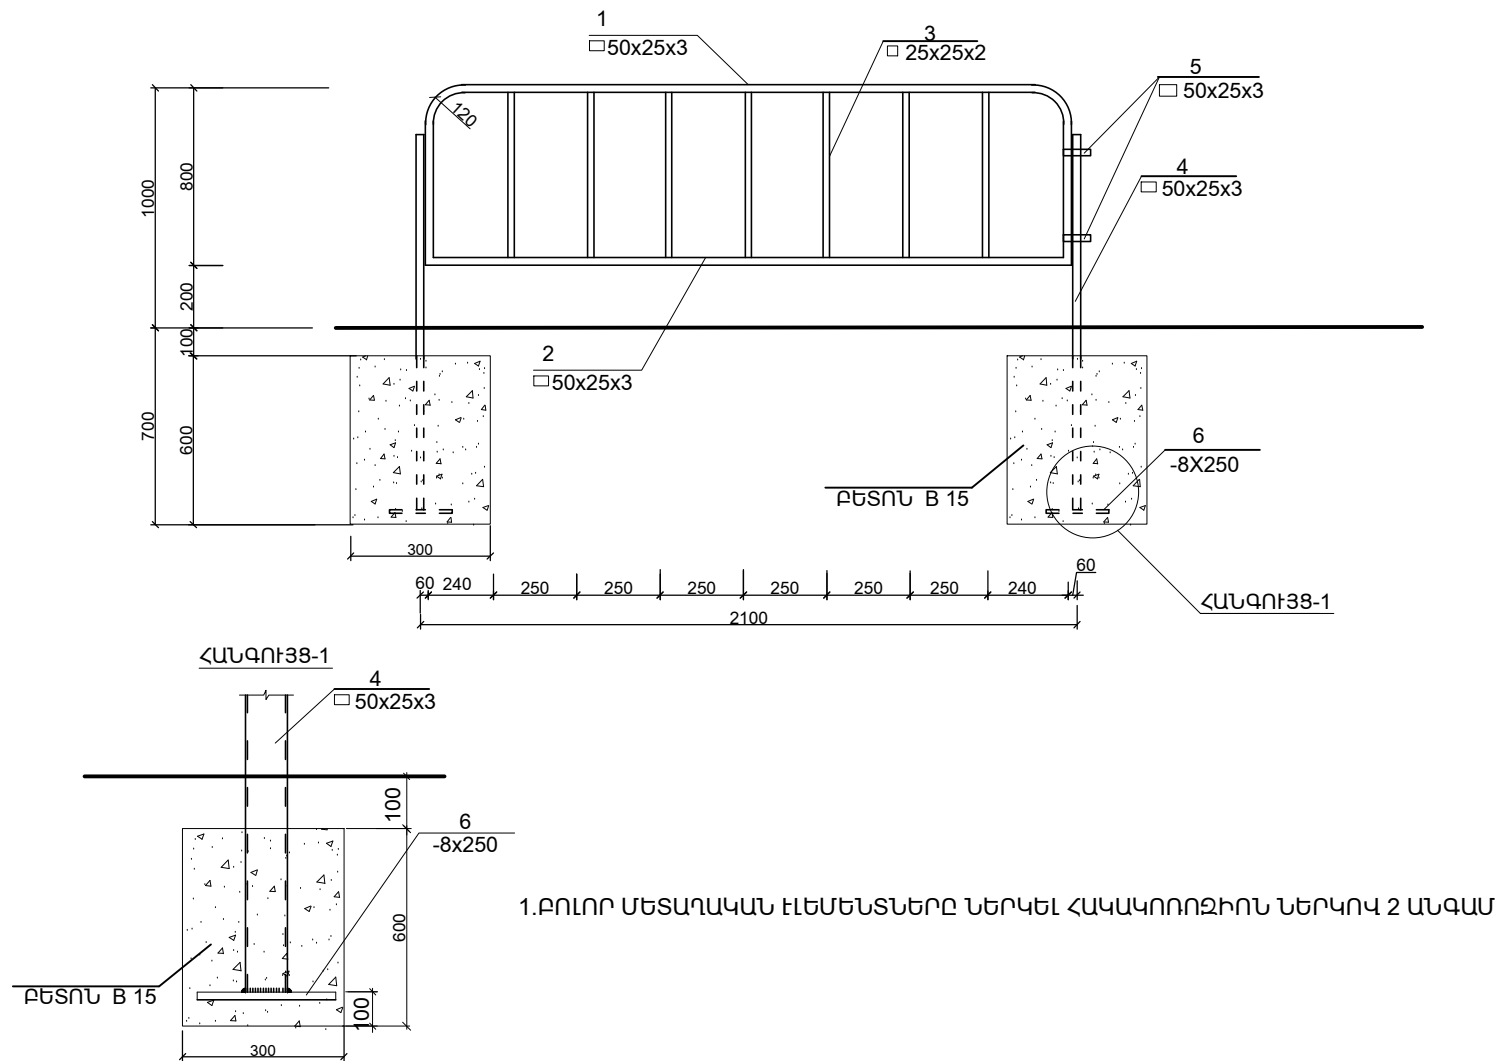

ՄԵՏԱՂԱԿԱՆ ՑԱՆԿԱՊԱՏԻ ԴՈՆԱԿԻ ՀԵՏ ՄԻԱՍԻՆ

ՄԵՏԱՂԱԿԱՆ ՑԱՆԿԱՊԱՏԻ ՄԻ ԷԼԵՄԵՆՏԻ ՏԵՍԵՐԸ

1. ԲՈՒՈՐ ՄԵՏԱՂԱԿԱՆ ԷԼԵՄԵՆՏՆԵՐԸ ՆԵՐԿԵԼ ՀԱԿԱԿՈՈՋԻՈՆ ՆԵՐԿՈՎ 2 ԱՆԳԱՄ

ՊՈՂՊԱՏԻ ՄԱՍՆԱԳԻՐ ՄԵԿ ԷԼԵՄԵՆՏԻ ՀԱՄԱՐ

ԴԻՐՔ	ՆՇԱՆԱԿՈՒՄԸ	ԱՆՎԱՆՈՒՄԸ	ՔԱՆ. հատ	ՔԱՇՐ ԿԳ.	ԾԱՆՈԹ.
<b>ՑԱՆԿԱՊԱՏԻ ԷԼԵՄԵՆՏՆԵՐ 25հատ</b>					
1	8545-80	□50x25x3 L = 3700	1	11.58	11.58
2	————— " —————	□50x25x3 L = 2000	1	6.26	6.26
3	————— " —————	□ 25x25x2 L = 750	7	1.04	7.28
<b>ԿԱՆԳՆԱԿ (27հատ)</b>					
4	8545-80	□50x25x3 L = 1500	1	4.7	4.7
5	19903 - 76	-4X25 L = 150	2	0.12	0.24
6	————— " —————	-8X250 L = 250	1	3.92	3.92
<b>ԲԵՏՈՆ ՀԻՄՔԵՐԻ ՀԱՄԱՐ B15 ՄԱԿՆԻ 0.054մ</b>					
<b>ԴՈՆԱԿ (1 հատ)</b>					
8	30245 -2003	□ 50x25x3 L = 2800	1	8.76	8.76
9	————— " —————	□ 50x25x3 L = 1200	1	3.76	3.76
10	————— " —————	□ 25x25x2 L = 750	4	1.04	4.16
11	19903 - 76	-4 X 25 L = 150	2	0.12	0.24
12		Ծխնի	2		